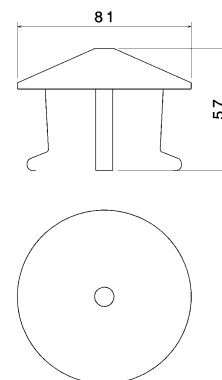

DESCRIPTION: ACCESSORY FOR TA EMERGENCY HORN

DESCRIZIONE: ACCESSORIO PER TROMBA TA PER EMERGENZA

SPOILER TA

Cod. 920618

Main specifications and performances / Principali caratteristiche

Use / Uso	Aesthetic/ water splash protection Estetica/protezione dagli spruzzi di acqua	
Operating temperature / Temp. di utilizzo	-30 to +80	°C
Storage temperature / Temp. stoccaggio	-30 to +80	°C
Corrosion resistance / Resist. alla corrosione	> 480 (salt spray test)	Hours
Color / Colore	Silver / Grigio	-
Vibration (30 min, 3 axis) / Vibrazioni	1	g
Weight / Peso	55	gr
Main Materials / Principali materiali	ABS	
Main applications / Principali applicazioni	Cars, Vans, Trucks	

Dimensions (mm) / Dimensioni (mm)

Accessory of / Accessorio per

TA EMERGENCY HORNS (920392, 920393, 920394, 920395, 920396, 920397, 920400, 920615, 920616, 920619, 920620)

Other specifications / Ulteriori specifiche

Mechanical connection: connect the spoiler to the TA horn

Montaggio meccanico: Collegare lo spoiler alla bocca della tromba TA

Packaging: 2 parts in a color box 62 x 125 x h125mm

Imballo: 2 pezzi in una scatola cartone 62 x 125 x h125mm