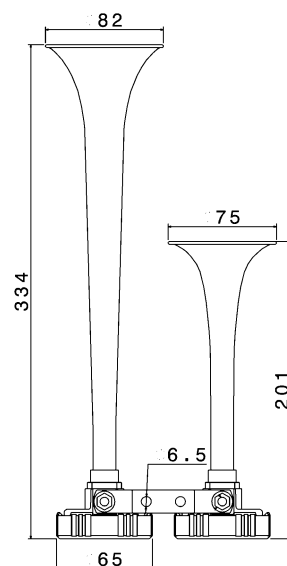

## DESCRIPTION: TRUMPET HORN USE WITH MC4/FVA COMPRESSOR

DESCRIZIONE: Tromba ad aria da usare con i compressori MC4/FVA

### Dimensions (mm) / Dimensioni (mm)

### Available Pneumatic Connection / Conessioni pneumatiche disponibili

Tube 7x10

Tubo 7x10